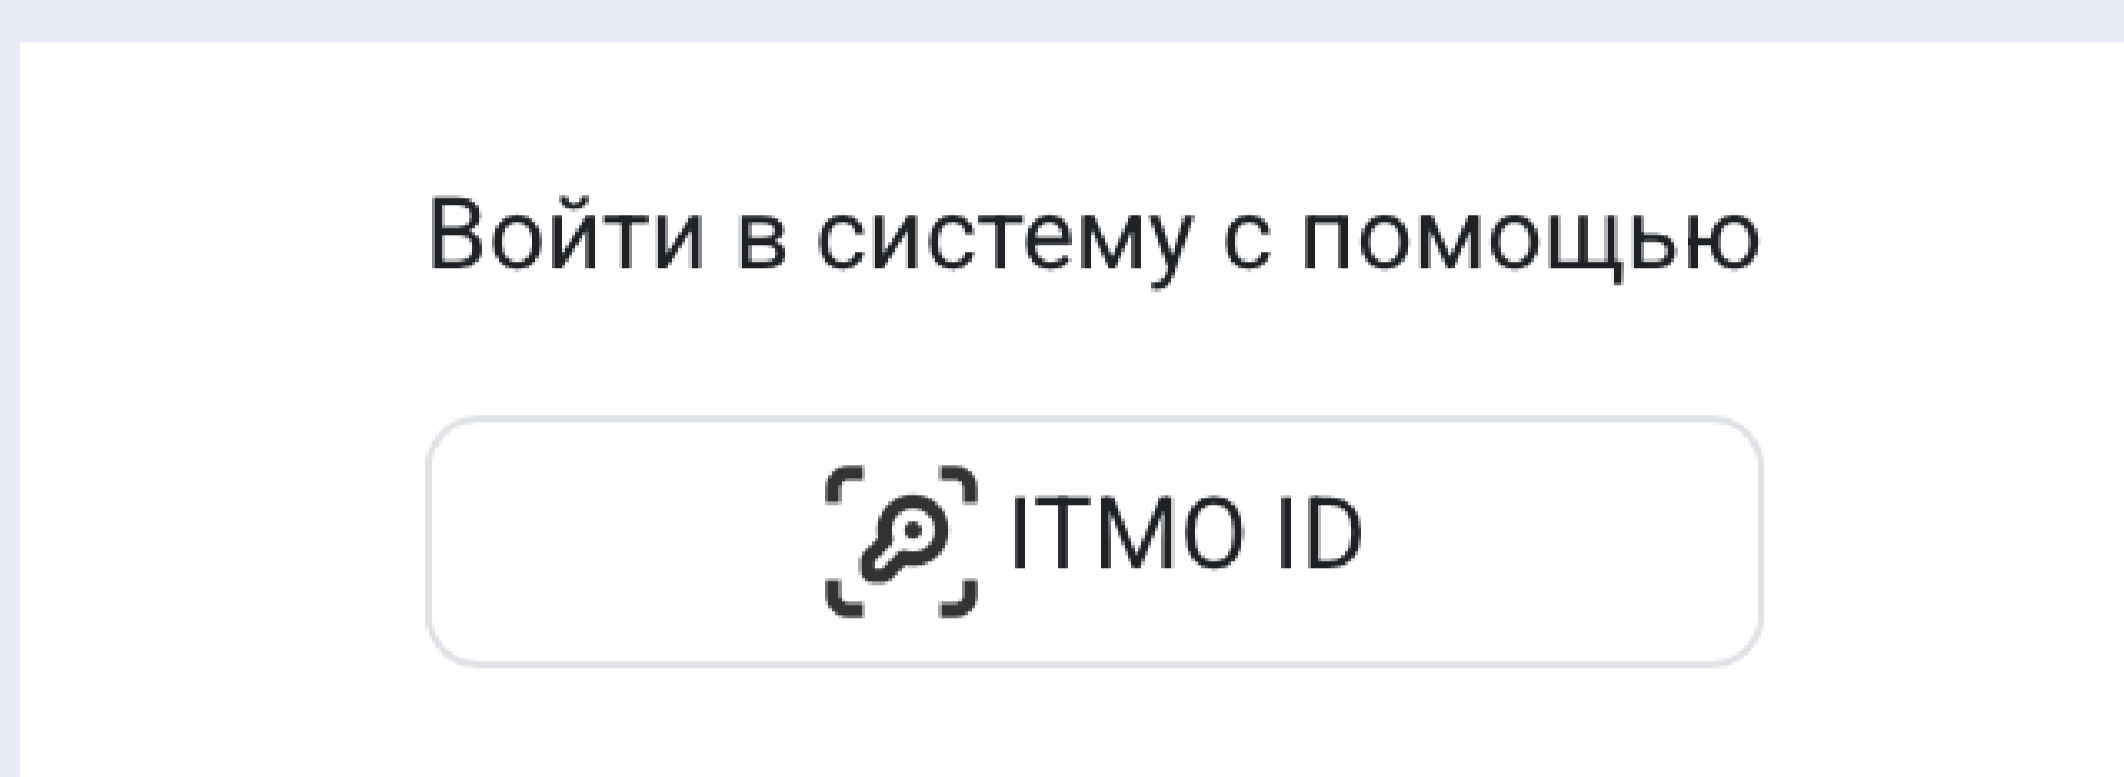

Входное тестирование по английскому языку

1 Перейдите по [ссылке](#).

На главной странице кликните **Войти с использованием учетной записи ITMO ID** (логин и пароль от вашей учетной записи в личном кабинете).

2